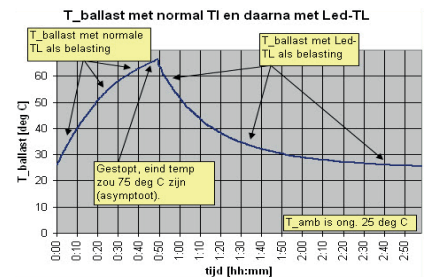

Technologie die verlichtend werkt voor jouw bedrijf én voor het milieu.

Het verlichten van uw kantoorruimte, parking, magazijn, theater, ... vormen een belangrijk aandeel in uw energiefactuur. Klassiek worden hiervoor in vele gevallen TL-lampen gebruikt. **Wij bieden u hier verlichting.**

Leds-Start.be brengt u een alternatief, dat belangrijke besparingen oplevert, en bovendien bijdraagt tot een gezondere werkomgeving en een beter leefmilieu.

Dé **Leds-Start** LED-buislampen staan voor kwaliteit en leveren een veilig product dat beantwoordt aan de strengste Belgische en Europese normen en richtlijnen.

De LED-TL kunnen echter ook worden aangebracht in de bestaande armaturen voor de klassieke TL-buislampen mits kleine aanpassing.

De **LED-TL*** is een product met een hoge ecologische meerwaarde, die tot 70 % kan besparen op uw energiefactuur, terwijl de lichtopbrengst tot 30% hoger ligt t.o.v. klassieke TL-lampen.

Het gebruik van klassieke gloeilampen wordt meer en meer in vraag gesteld, waarbij wordt gezocht naar energie-besparende en milieu-vriendelijke alternatieven. Tot nog toe waren er geen aantrekkelijke vervangproducten beschikbaar voor de veelvuldig ingezette TL-lampen.